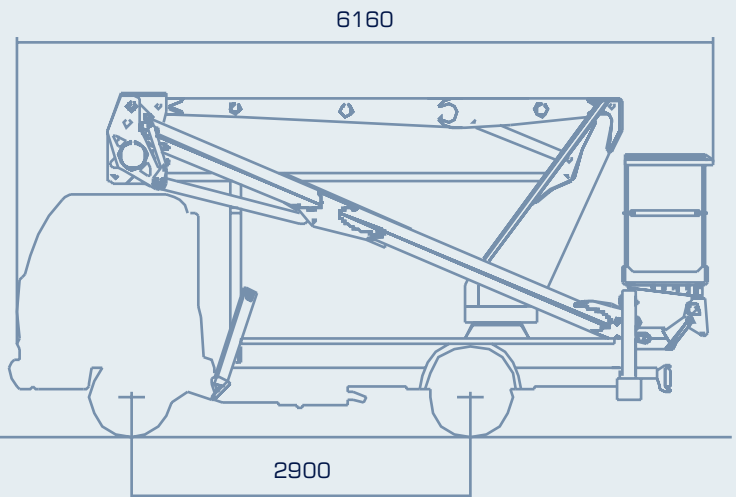

**DATI TECNICI - SPECIFICATION CARACTERISTIQUES
TECHNIQUES - TECHNISCHE DATEN - DATOS
TÉCNICOS TECHNISCHE SPECIFICATIES -
SPECIFIKATIONER**

21 m

19 m

12 m

Doppia barra, in acciaio - Double bar, steel
Barre double, en acier - Doppelbarren,
stahl - Double barra, en acero
Dubbel gelaagd staal - Dobbelt bar, stål

360°
(non continua) - (not continuous)
(not continue) - (nicht kontinuierlich)
(no continua) - (niet continu)
(ikke kontinuerlig)

1400x700x1100 mm
(alluminio) - (aluminium) - (aluminium)
(alu) - (alluminio) - (aluminium) - (aluminium)

Idraulica 90° dx + 90° sx- Hydraulic 90° right + 90° left
Hydraulique 90° droite + 90° gauche
Hidráulica 90° derecha + 90° izquierda hydraulisch 90°
re + 90° li - Hydraulisch 90° rechts + 90° links
Hydraulisk 90° højre+ 90° venstre

Tipo idraulici proporzionali - Proportional hydraulic type
Hydrauliques proportionnelles - Tipo hidráulico proporcional
Hydraulisch proportional - Proportioneel hydraulisch
type - Proportional hydraulisk type

120-200 kg / 1-2
Operatori - Operators - Opérateurs
Operarios - Bediener - Personen
Operatører

3000 mm

6160 mm

2100 mm

Tipo ad a su traverse estensibili
Type a on extensible supports
Type a sur traverses extensibles
Tipo a sobre soportes extensibles
Typ a extensible - Type a - Type a udskydelig

3,5 Ton

Snake 2112 SMART

OIL & STEEL