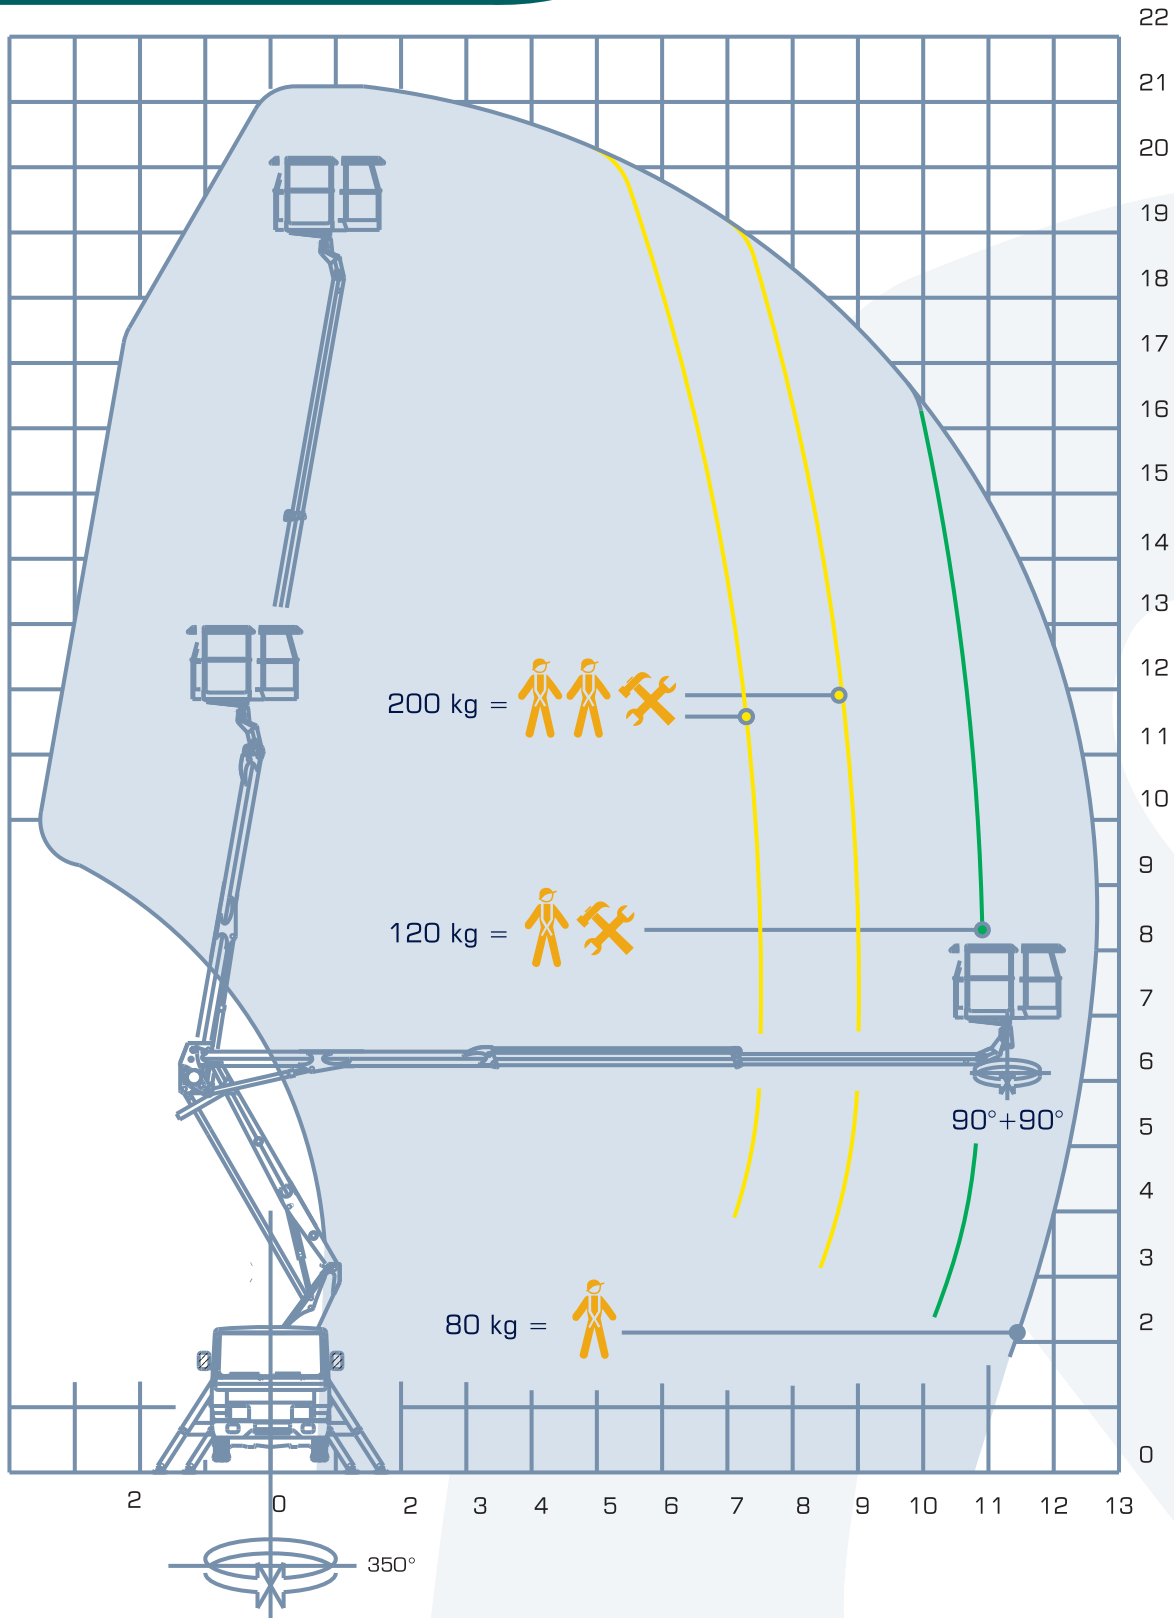

# Snake 2112 SMART

La Snake 2112 SMART è capace di un'altezza massima di lavoro di ben 21 m e di uno sbraccio laterale pari a 12 m.

The Snake 2112 SMART features a working height of 19 m and a lateral range of 11 m.

La Snake 2112 SMART peut atteindre une hauteur maximum de travail de 21 m et sa portée latérale est égale à 12 m.

Die Snake 2112 hat eine maximale Arbeitshöhe von 21 m und eine seitliche Reichweite von 12 m.

El modelo Snake 2112 SMART puede alcanzar una altura máxima de trabajo de 21 m y un alcance lateral de 12 m.

Snake 2112 autohoogwerker heeft een werkhoogete van 21 meter en een werkbereik van 12 meter.

Snake 2112 har en arbeidshøjde på 21 m samt et horisontalt udlæg på 12 m.

- 200 kg =
- 120 kg =
- 80 kg =

**DATI TECNICI - SPECIFICATION CARACTERISTIQUES  
TECHNIQUES - TECHNISCHE DATEN - DATOS  
TÉCNICOS TECHNISCHE SPECIFICATIES -  
SPECIFIKATIONER**