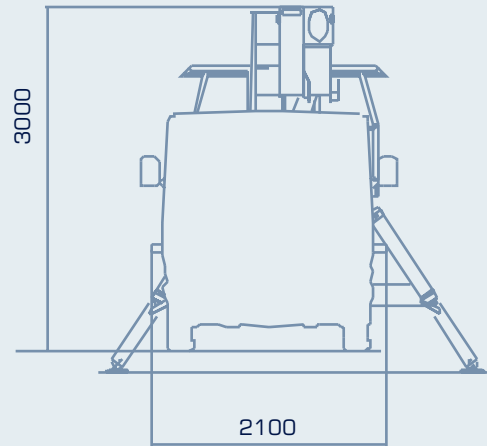

**DATI TECNICI - SPECIFICATION CARACTERISTIQUES
TECHNIQUES - TECHNISCHE DATEN - DATOS
TÉCNICOS TECHNISCHE SPECIFICATIES -
SPECIFIKATIONER**

21 m

19 m

12 m

Doppia barra, in acciaio - Double bar, steel
Barre double, en acier - Doppelbarren,
stahl - Double barra, en acero
Dubbel gelaagd staal - Dobbelt bar, stål

360°
(non continua) - (not continuous)
(not continue) - (nicht kontinuierlich)
(no continua) - (niet continu)
(ikke kontinuerlig)

1400x700x1100 mm
(alluminio) - (aluminium) - (aluminium)
(alu) - (alluminio) - (aluminium) - (aluminium)

Idraulica 90° dx + 90° sx- Hydraulic 90° right + 90° left
Hydraulique 90° droite + 90° gauche
Hidráulica 90° derecha + 90° izquierda hydraulisch 90°
re + 90° li - Hydraulisch 90° rechts + 90° links
Hydraulisk 90° højre+ 90° venstre

Tipo idraulici proporzionali - Proportional hydraulic type
Hydrauliques proportionnelles - Tipo hidráulico proporcional
Hydraulisch proportional - Proportioneel hydraulisch
type - Proportional hydraulisk type

120-200 kg / 1-2
Operatori - Operators - Opérateurs
Operarios - Bediener - Personen
Operatører

3000 mm

6160 mm

2100 mm

Tipo ad a su traverse estensibili
Type a on extensible supports
Type a sur traverses extensibles
Tipo a sobre soportes extensibles
Typ a extensible - Type a - Type a udskydelig

3,5 Ton

Snake 2112 SMART

OIL & STEEL